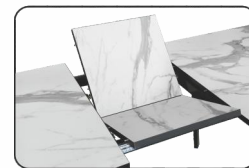

Kst
Мрамор Кунгур/
опоры черные