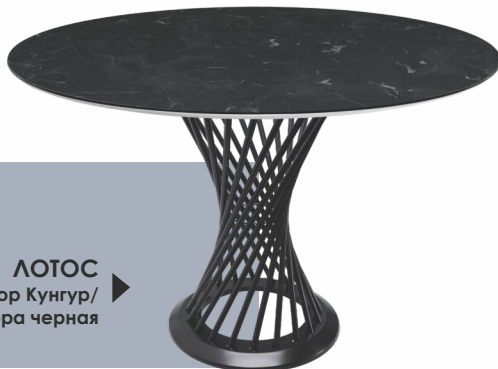

ЛОТОС
Мрамор Кунгур /
опора черная