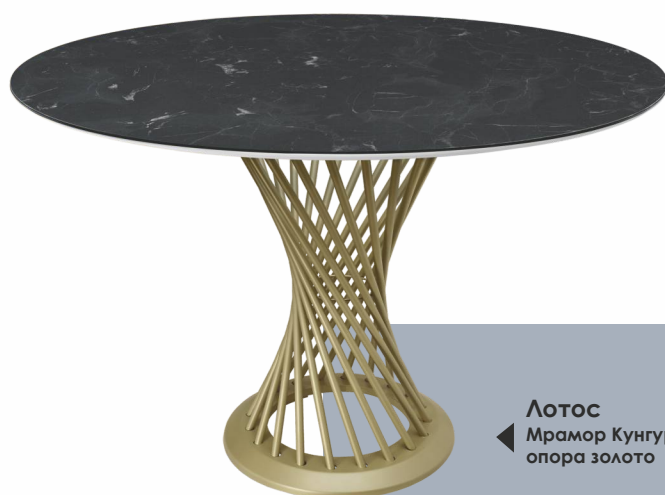

- **Столешница:** 22 мм / пластик CPL / МДФ
- **Опора/Цвет:** металл / покраска
черный, белый.

Вес стола

39,2 кг.

ЛОТОС СТОЛ КРУГЛЫЙ НЕРАЗДВИЖНОЙ

Лотос
Мрамор белый /
опора золото

Лотос
Мрамор Кунгур /
опора золото