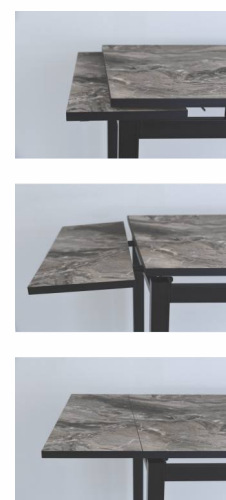

Размеры модели Альдо: 120/176x76x80 см
140/196x76x80 см

Характеристики

- ↗ **Высота:** 760 мм
- ↗ **Длина:** 1400 / 1960 мм
- ↗ **Ширина:** 800 мм
- ↗ **Ширина боковой вставки:** 280 мм

Материалы

- **Столешница:** пластик CPL
- **Подстолье:** металл
- **Кромка:** ПВХ / черная
- **Опора/Цвет:** металл / покраска / черный

Механизм раскладывания

Две боковые вставки /
Ручной механизм выдвижения