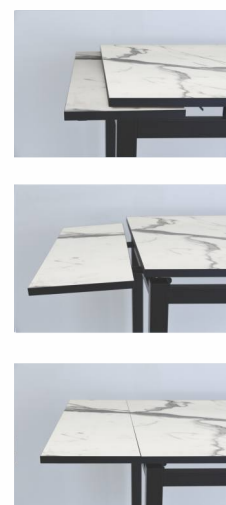

КУХОННЫЕ СТОЛЫ

АВ
АВЕРОЛЛИ

КАТАЛОГ

СОДЕРЖАНИЕ

- 
- 04** СТОЛ АЛЬДО
с 04 до 07 стр.
 - 08** СТОЛ АЛЬДО-2
с 08 до 11 стр.
 - 11** СТОЛ АЛЬДО-MINI
с 11 до 13 стр.
 - 14** СТОЛ ОЛИМП
с 14 до 17 стр.
 - 18** СТОЛ ОЛИМП-2
с 18 до 21 стр.
 - 22** СТОЛ ГОЛД
с 22 до 22 стр.
 - 23** СТОЛ ЛОТОС
с 23 до 25 стр.
 - 26** СТОЛ КАЛИПСО
с 26 до 27 стр.

28 СТОЛ KR
с 28 до 29 стр.

30 СТОЛ KRN
с 30 до 30 стр.

31 СТОЛ ЛОФТ-22
с 31 до 31 стр.

32 СТОЛ ЛОФТ-2
с 32 до 32 стр.

33 СТОЛ ТРИО
с 33 до 33 стр.

34 СТОЛ Kst
с 34 до 35 стр.

36 СТОЛ УЮТ
с 36 до 36 стр.

38 СТОЛ-ТУМБА TC
с 38 до 39 стр.

40 ПОКРЫТИЯ СТОЛОВ
с 40 до 45 стр.

АЛЬДО СТОЛ РАЗДВИЖНОЙ / 140x76x80 см

◀ АЛЬДО/
Винтажная
сосна

◀ АЛЬДО/
Мрамор
белый

Размеры модели Альдо: 120/176x76x80 см
140/196x76x80 см

Характеристики

- ↗ **Высота:** 760 мм
- ↗ **Длина:** 1400 / 1960 мм
- ↗ **Ширина:** 800 мм
- ↗ **Ширина боковой вставки:** 280 мм

Материалы

- **Столешница:** пластик CPL
- **Подстолье:** металл
- **Кромка:** ПВХ / черная, белая
- **Опора/Цвет:** металл / покраска / черный, белый

Механизм раскладывания

Две боковые вставки /
Ручной механизм выдвижения