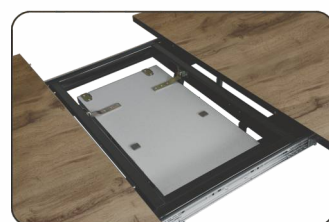

◀ KR/
Дуб Каньон
светлый/Опора
черная