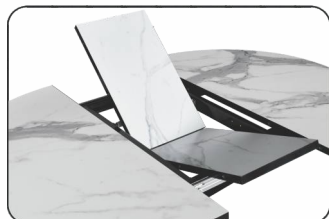

Материалы

- **Столешница:** МДФ/пластик CPL
- **Подстолье:** металл
- **Опора/Цвет:** металл / покраска/ черный

Тип раскладывания

Механизм
«Бабочка»

Вес

43 кг

СТОЛ РАЗДВИЖНОЙ KR

KR/
Мрамор
белый/Опора
черная или белая