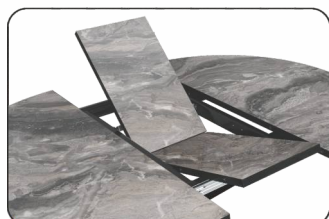

KR/
Паладина/
Опора черная

Вес

43 кг

Тип раскладывания

Механизм
«Бабочка»

Материалы

- Столешница: МДФ/пластик CPL
- Подстолье: металл
- Опора/Цвет: металл / покраска/
  черный

Размеры, мм

- ↗ Высота: 770
- ↗ Длина: 1000 / 1300
- ↗ Ширина: 1000
- ↗ Ширина вставки: 300