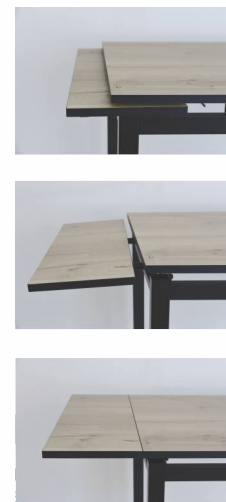

Материалы

- **Столешница:** пластик CPL
- **Подстолье:** металл
- **Кромка:** ПВХ / черная, белая
- **Опора/Цвет:** металл / покраска / черный, белый

Механизм раскладывания

Две боковые вставки /
Ручной механизм выдвижения

140x76x80 см / СТОЛ РАЗДВИЖНОЙ АЛЬДО

Размеры модели Альдо: 120/170 x76x80 см
140/196 x76x80 см

Характеристики

- ↗ **Высота:** 760 мм
- ↗ **Длина:** 1400 / 1960 мм
- ↗ **Ширина:** 800 мм
- ↗ **Ширина боковой вставки:** 280 мм

Материалы

- **Столешница:** пластик CPL
- **Подстолье:** металл
- **Кромка:** ПВХ / черная
- **Опора/Цвет:** металл / покраска / черный

Механизм раскладывания

Две боковые вставки /
Ручной механизм выдвигения

АЛЬДО СТОЛ РАЗДВИЖНОЙ / 140x76x80 см

◀ АЛЬДО/
Дуб Каньон
светлый

◀ АЛЬДО/
Паладина

Размеры модели Альдо: 120/176x76x80 см
140/196x76x80 см

Характеристики

- ↗ **Высота:** 760 мм
- ↗ **Длина:** 1400 / 1960 мм
- ↗ **Ширина:** 800 мм
- ↗ **Ширина боковой вставки:** 280 мм