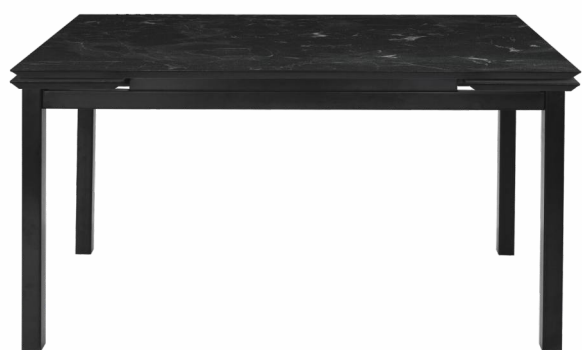

Материалы

- **Столешница:** пластик CPL
- **Подстолье:** металл
- **Кромка:** ПВХ / черная
- **Опора/Цвет:** металл / покраска / черный

Механизм раскладывания

Две боковые вставки /
Ручной механизм выдвижения

140x76x80 см / СТОЛ РАЗДВИЖНОЙ **АЛЬДО-2**

Размеры модели Альдо-2: 120/176x76x80 см
140/196x76x80 см

Механизм раскладывания

Две боковые вставки /
Ручной механизм выдвижения

Материалы

- **Столешница:** пластик CPL
- **Подстолье:** металл
- **Кромка:** ПВХ / черная, белая
- **Опора/Цвет:** металл / покраска/
черный, белый

Характеристики

- ↗ **Высота:** 760 мм
- ↗ **Длина:** 1400 / 1960 мм
- ↗ **Ширина:** 800 мм
- ↗ **Ширина боковой вставки:** 280 мм

АЛЬДО-2 СТОЛ РАЗДВИЖНОЙ / 140x76x80 см

АЛЬДО-2/
Винтажная
сосна

АЛЬДО-2/
Дуб Вотан

Механизм раскладывания

Две боковые вставки /
Ручной механизм выдвижения

АЛДО-MINI

АЛЬДО-MINI СТОЛ РАЗДВИЖНОЙ / 80x76x80 см

◀ АЛЬДО-MINI/
Винтажная
сосна/ белый

◀ АЛЬДО-MINI/
Мрамор белый/
белый

Характеристики