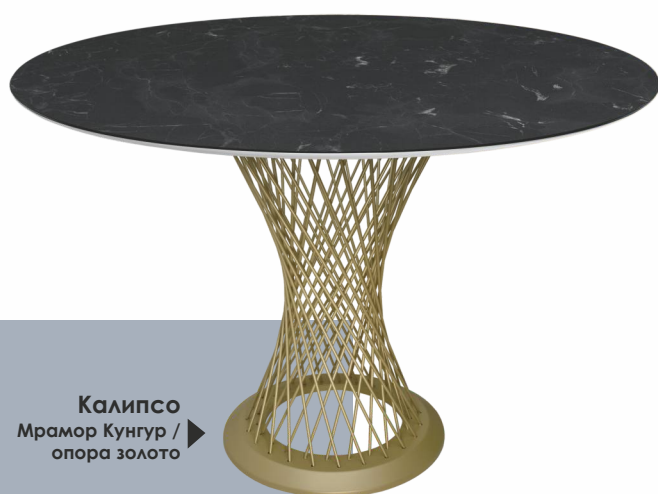

Вес стола

35,8 кг.

АТОС

Bon
appetit

АВ
АВЕРОЛЛИ

КАЛИПСО СТОЛ КРУГЛЫЙ НЕРАЗДВИЖНОЙ

Калипсо
Винтажная
сосна /
опора белая
или черная

Калипсо
Мрамор белый /
опора белая или
черная

Калипсо
Дуб Каньон
светлый /
опора черная

Калипсо
Мрамор белый /
опора черная

Калипсо
Мрамор Кунгур/
опора черная

Калипсо
Паладина /
опора черная

Размеры, мм

- ↗ **Высота:** 760
- ↗ **Длина:** 1200
- ↗ **Ширина:** 1200

Материалы

- **Столешница:** 22 мм / пластик CPL / МДФ
- **Опора/Цвет:** металл / покраска
черный, белый, золото.

Вес стола

35,3 кг.

СТОЛ КРУГЛЫЙ НЕРАЗДВИЖНОЙ КАЛИПСО

Калипсо
Мрамор Кунгур /
опора золото

Калипсо
Мрамор белый /
опора золото