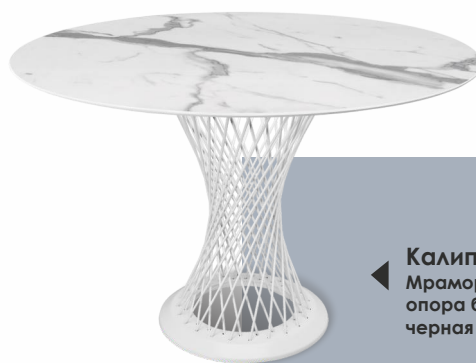

Вес стола

35,8 кг.

АТОС

Bon
appetit

АВ
АВЕРОЛЛИ

КАЛИПСО СТОЛ КРУГЛЫЙ НЕРАЗДВИЖНОЙ

Калипсо
Винтажная
сосна /
опора белая
или черная

Калипсо
Мрамор белый /
опора белая или
черная