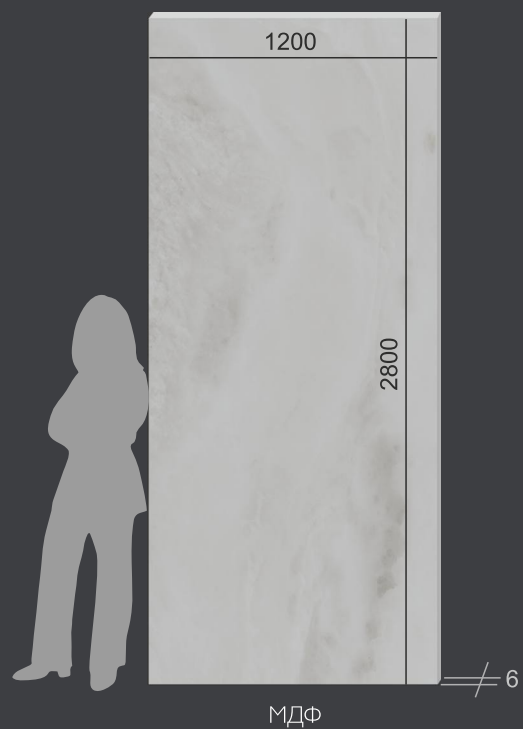

- ШИРОКОФОРМАТНЫЕ
ДИЗАЙН-ПАНЕЛИ
- ИНТЕРЬЕРНЫЕ РЕЙКИ

АВ
АВЕРОЛЛИ

КАТАЛОГ

averolli.com

Дизайн-панели с основой МДФ - это панели толщиной 6 мм с уникальной технологией нанесения прямой печати.

СТРУКТУРА ДИЗАЙН-ПАНЕЛИ