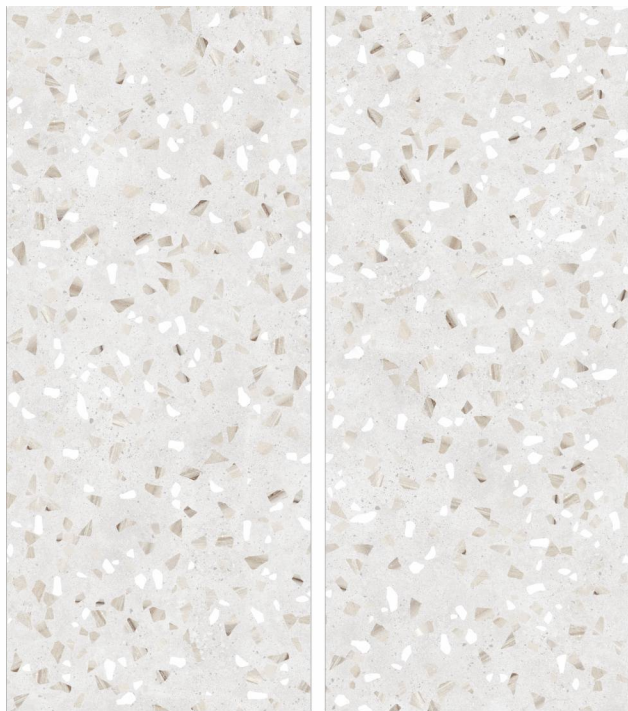

TEMPERA.

Коллекция TERRAZZO. Дизайн-панель.
1200x2800 мм

Артикул TN-1.1

Артикул TN-1.2