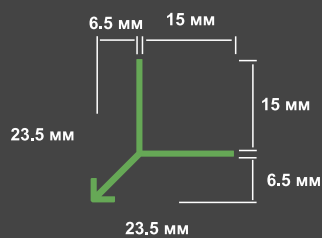

ПРОФИЛЬ WonderMax
УГОЛ НАРУЖНЫЙ
6 мм

АЛЮМИНИЕВЫЕ ПРОФИЛИ ДЛЯ ЭСТЕТИЧНОГО МОНТАЖА ДИЗАЙН-ПАНЕЛЕЙ