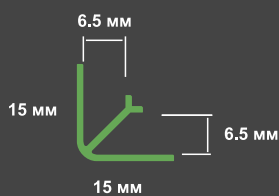

ПРОФИЛЬ WonderMax
УГОЛ ВНУТРЕННИЙ
6 мм