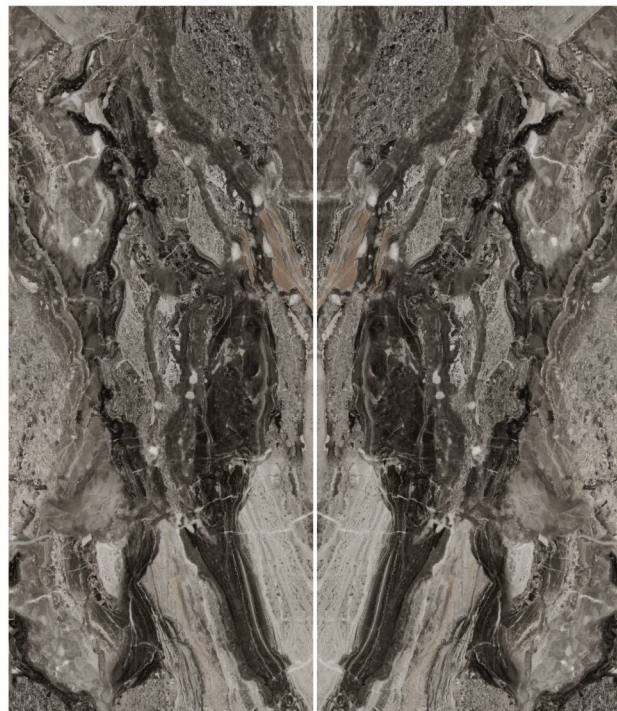

МРАМОР.
Коллекция SPACE MARBLE.
Дизайн-панель. 1200x2800 мм

Применение дизайн-панелей арт.030 DP в интерьере

Артикул 030-2 DP

Артикул 030-1 DP

МРАМОР.
Коллекция SPACE MARBLE.
Дизайн-панель/панно. 1200x2800 мм