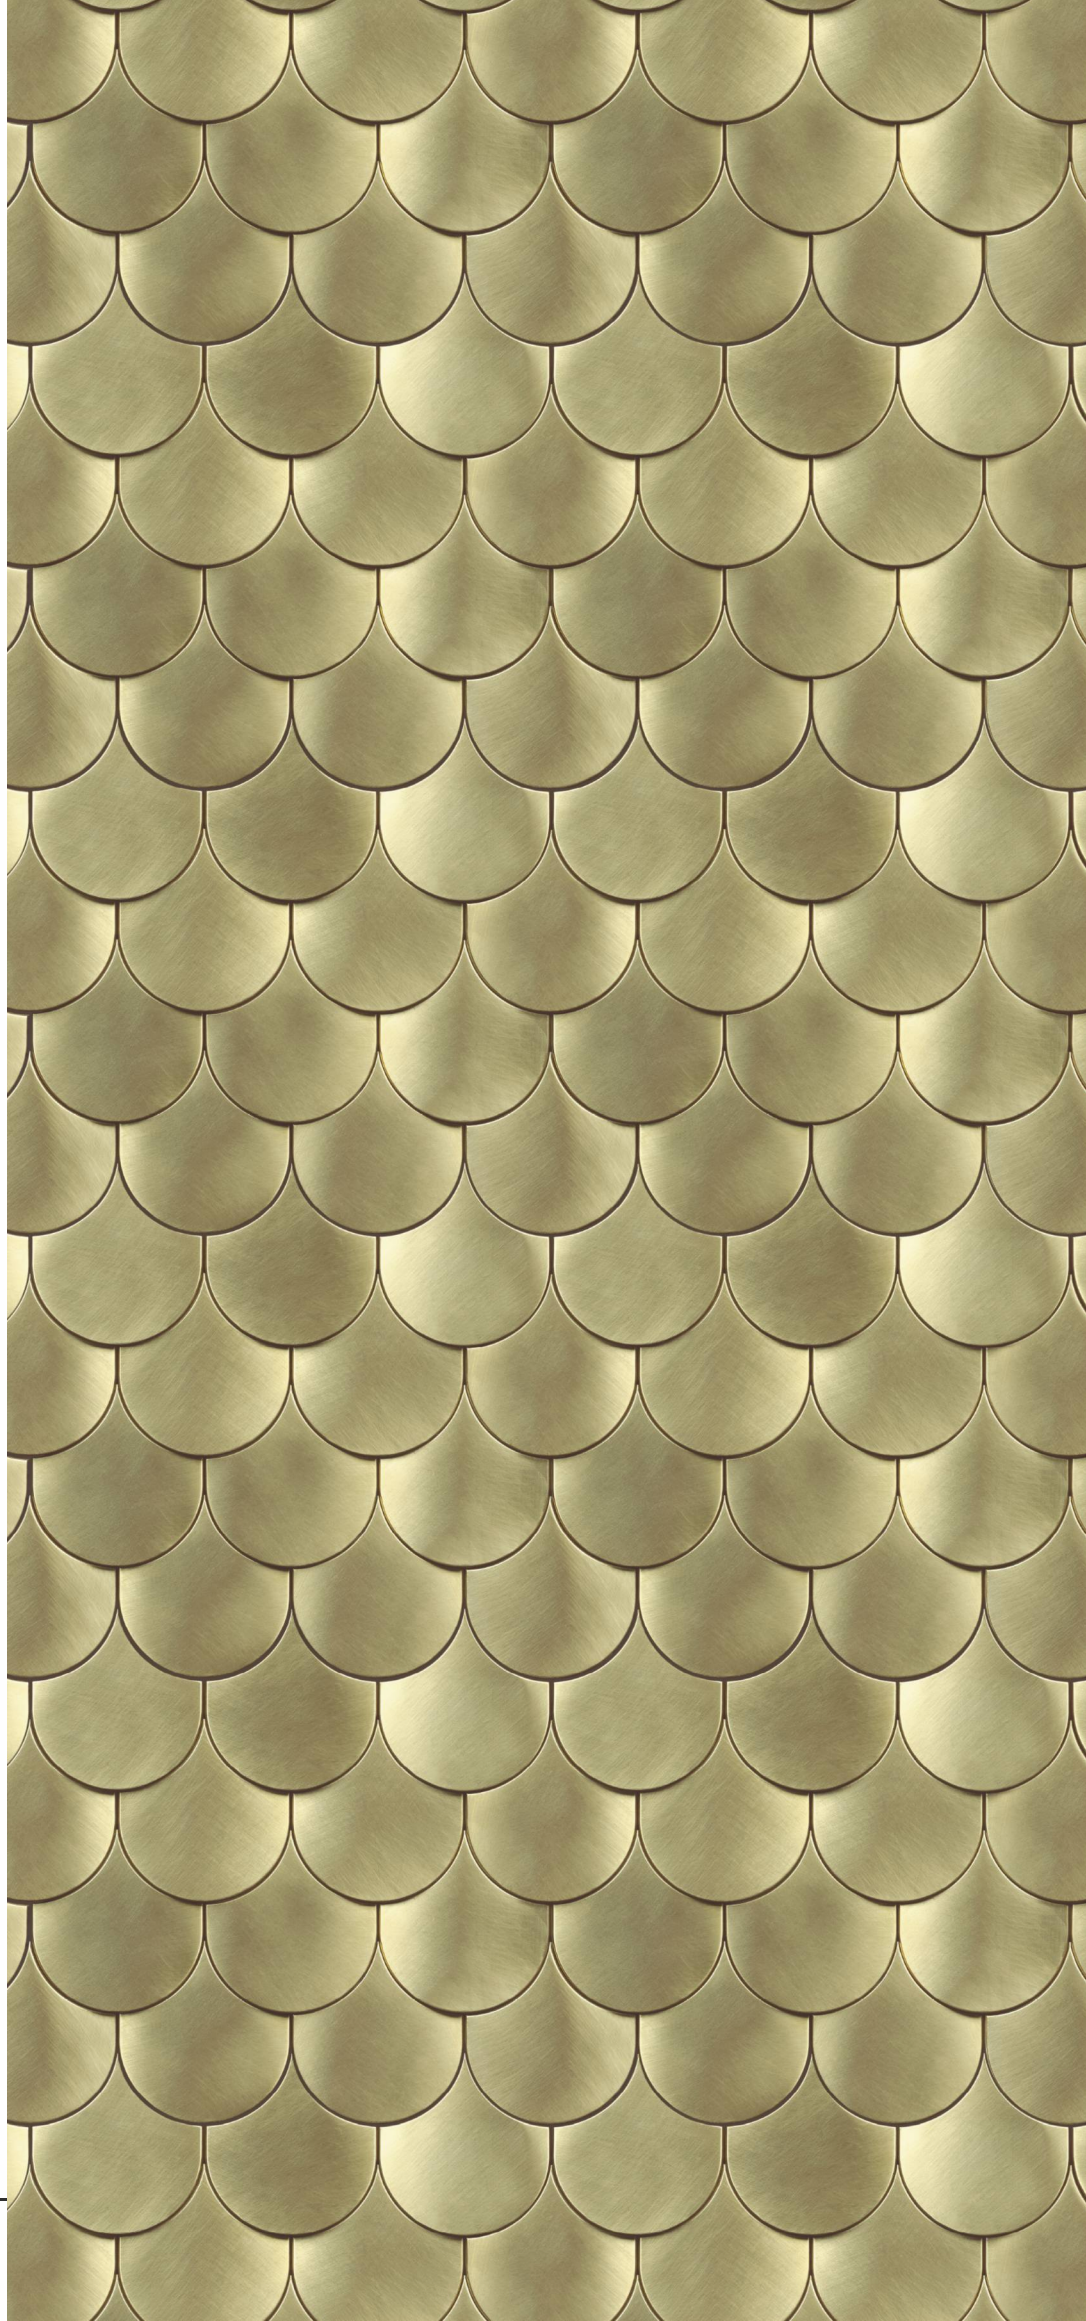

Артикул WA-1.1

Артикул WA-1.2

Артикул WA-1.3

Артикул WA-1.4

Применение панелей AMERICAN WALNUT в интерьере

Применение дизайн-панелей
AMERICAN WALNUT HONEY
в интерьере обеденной зоны

КОЛЛЕКЦИЯ MOSAIC

BRASS SCALES.
Коллекция MOSAIC.
1200x2800 мм