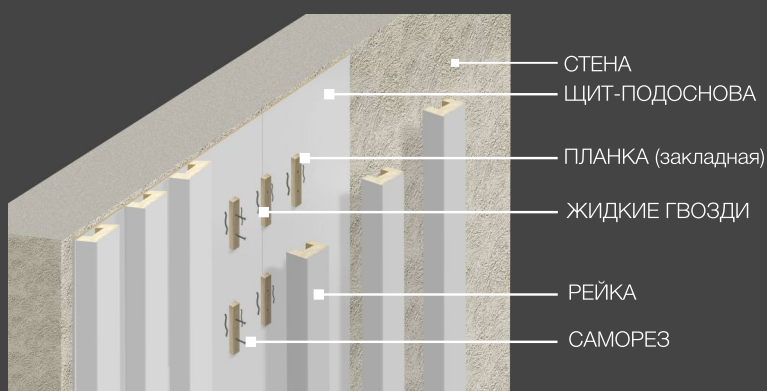

Дуб английский

Дуб грек

Дуб гранд

Дуб светлый

Ясень шимо

Серый глянец

Дуб белый

Белоснежное дерево

Белый глянец

СХЕМА МОНТАЖА РЕЕК НА ПАНЕЛЬ (основание под рейки щит-подоснова)