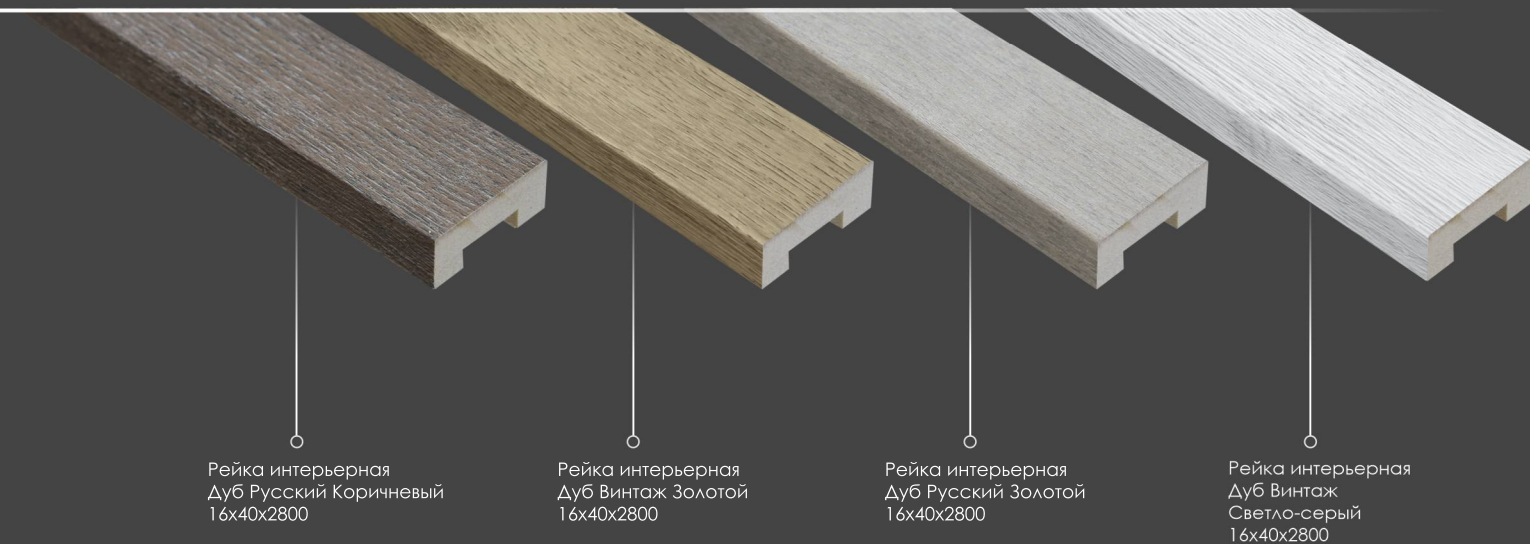

Дуб белый

Белоснежное дерево

Белый глянец

РЕЙКИ ИНТЕРЬЕРНЫЕ МДФ / Размеры 16x40x2800 мм

ФАКТУРА и ЦВЕТ

РЕЙКИ ТОРЦЕВЫЕ МДФ / Размеры 16x40x2800 мм

СТЕНОВАЯ РЕЕЧНАЯ ПАНЕЛЬ

Размер: Ширина: 120 мм
 Длина: 2800 мм
 Толщина: 12 мм