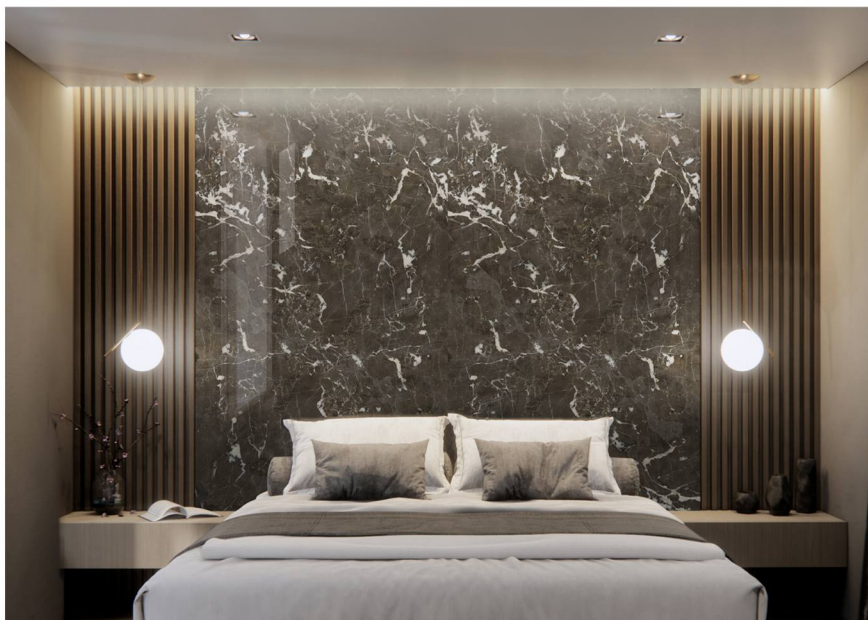

Артикул 005DP

Применение панели арт. 005DP в интерьере спальни

МРАМОР.
Коллекция CALACATTA.
Дизайн-панель.
1200x2800 мм

Артикул 006DP

Применение панели арт. 006DP в декорировании TV-зоны

SAHARA. Коллекция MARBELLA. Дизайн-панель. 1200x2800 мм