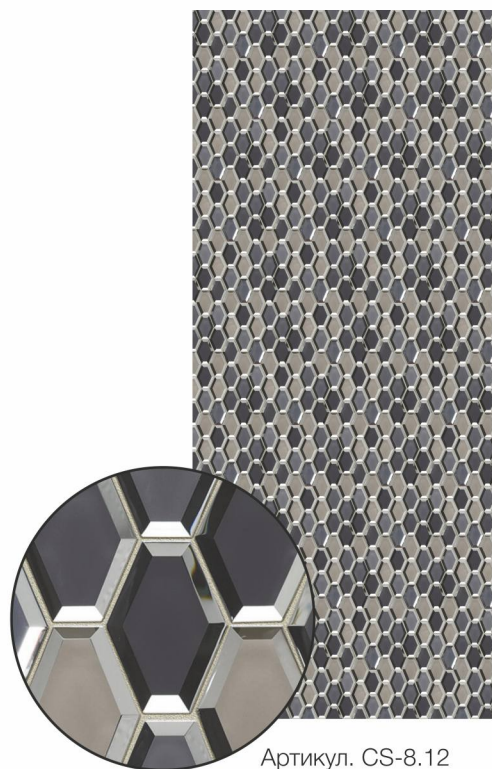

SHINE.
Коллекция MOSAIC.
1200x2800 мм

Артикул. CS-8.12