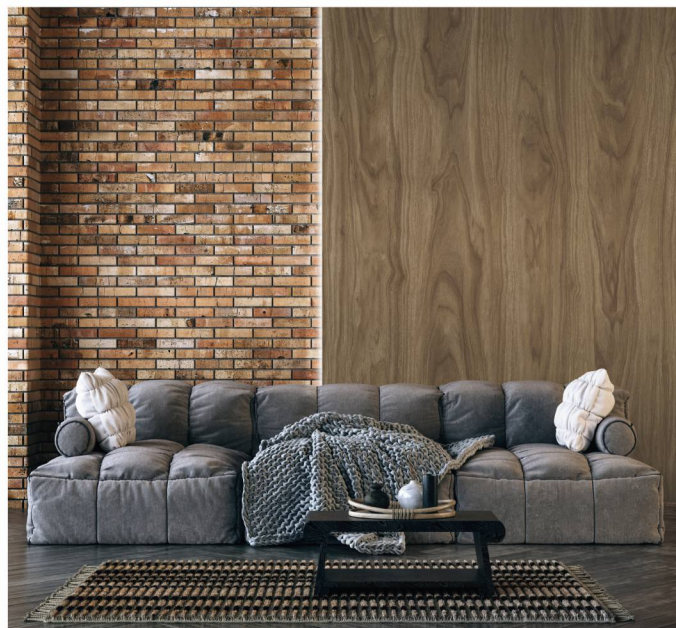

OAK MACRO CAMEL. Коллекция OAK.
Дизайн-панель. 1200x2800 мм

Артикул. MC-1.1

Артикул. MC-1.2

OAK MACRO ARABICA. Коллекция OAK.
Дизайн-панель. 1200x2800 мм

Артикул. МК-1.1

Артикул. МК-1.2

Применение дизайн-панелей арт. MC-1.1 и MC-1.2 в интерьере