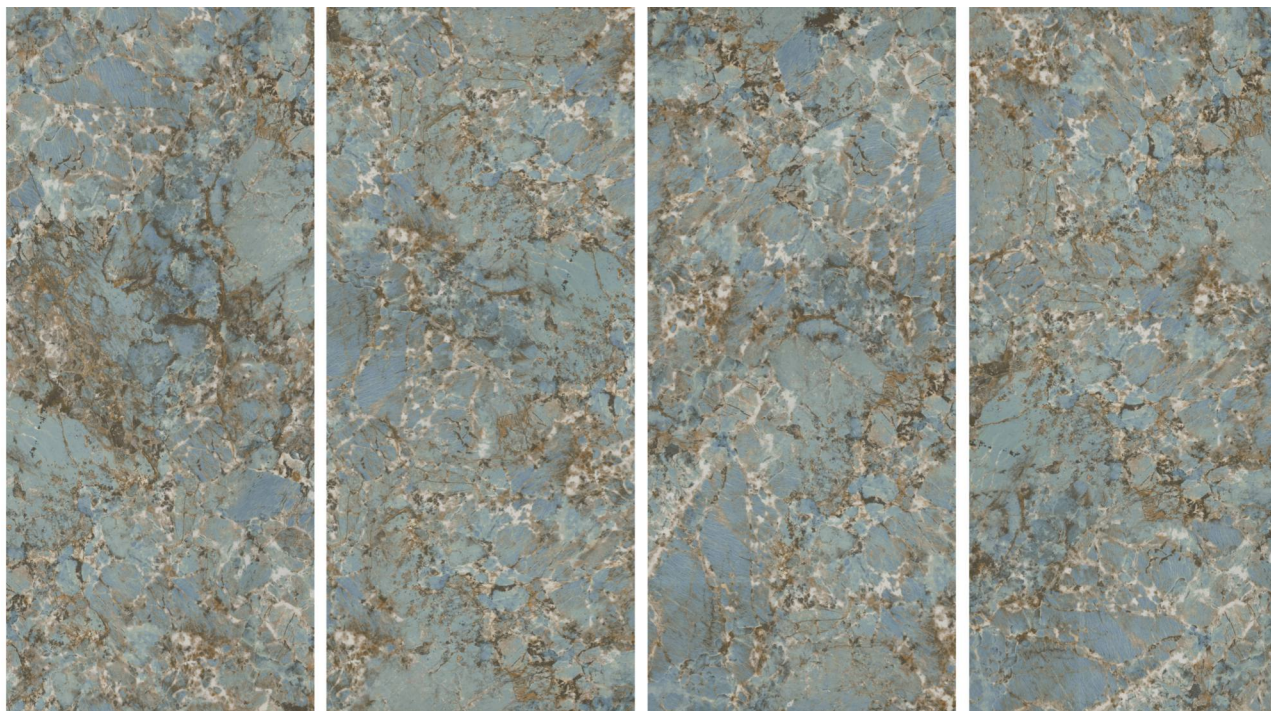

STARRY SKY. Коллекция SPACE ROCKS. Дизайн-панель. 1200x2800 мм

Артикул. VS-1.1

Артикул. VS-1.2

Артикул. VS-1.3

Артикул. VS-1.4