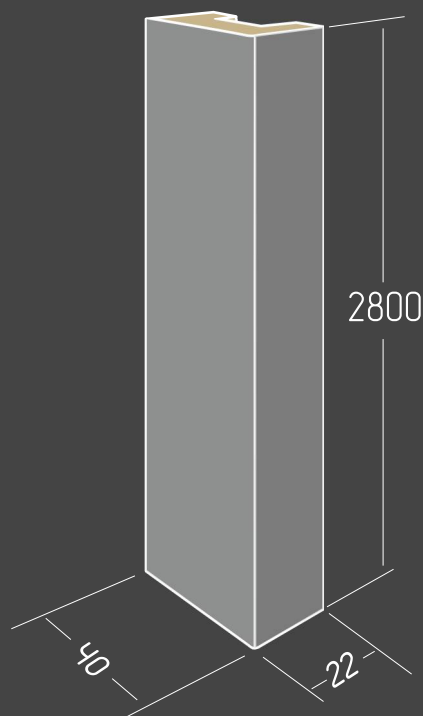

В основе наших реек мы используем высококачественный МДФ, что обеспечивает стабильную геометрию и отсутствие рассыхания древесины. Далее МДФ облицовывается эко-шпоном NanoFlex, что делает их похожими на изделия, изготовленные из древесины ценных пород. Наши баффели имеют систему скрытого монтажа. Рейки производятся стандартной длины 2,8 и подрезаются по месту.

Преимущества реек из МДФ - это их стабильность! Материал не поведет, не покрутит, он не потрескается со временем от возможных перепадов влажности в помещении.