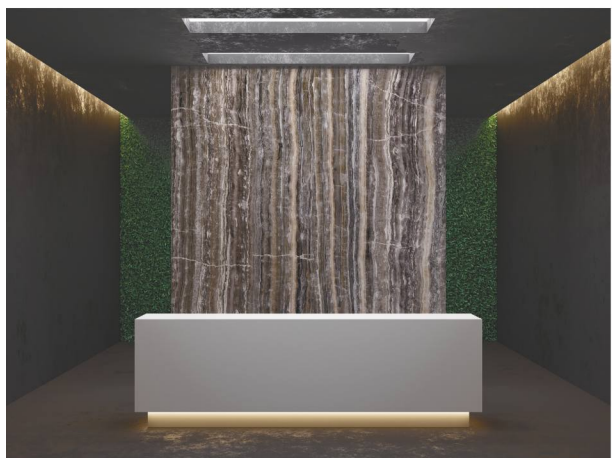

Применение панелей арт. 050DP в интерьере

МРАМОР.
 Коллекция MARBELLA.
 Дизайн-панель.
 1200x2800 мм

Применение панелей арт. 049DP в интерьере спальни

Артикул 049-2 DP

Артикул 049-1 DP

МРАМОР.
 Коллекция MARBELLA.
 Дизайн-панель.
 1200x2800 мм