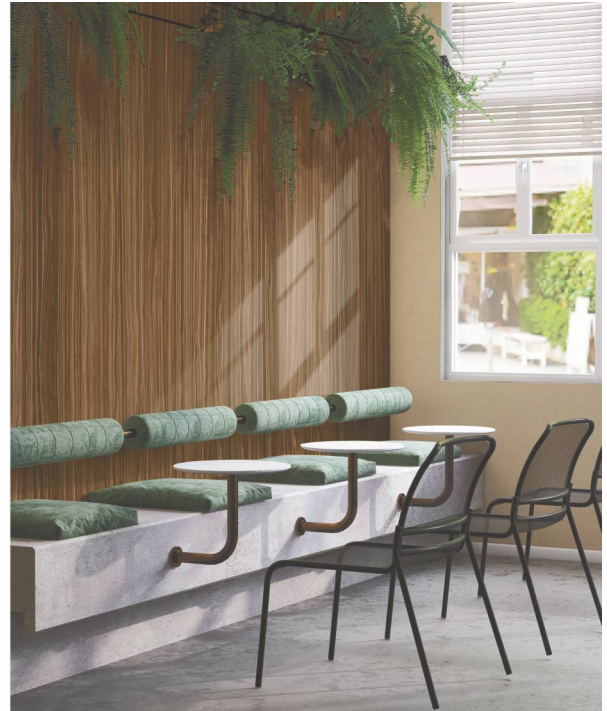

Коллекция WOOD.
Дизайн-панель.
1200x2800 мм.

Применение дизайн-панели 044 DP в интерьере спальни

Артикул 044 DP

ZEBRANO LIGHT.

Коллекция WOOD. Дизайн-панель. 1200x2800 мм

Артикул ZL-1.1

Артикул ZL-1.2

Применение панелей ZEBRANO LIGHT в интерьере кафе