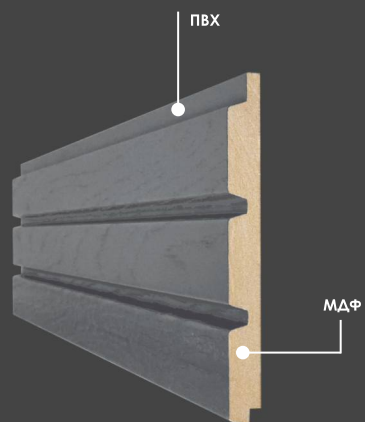

СХЕМА МОНТАЖА РЕЕК НА ПАНЕЛЬ (основание под рейки щит-подоснова)

Дуб английский

Дуб грек

Дуб гранд

Дуб светлый

Ясень шимо

Графит

Серый глянец

Дуб белый

Белоснежное дерево

Белый глянец

РЕЙКИ ИНТЕРЬЕРНЫЕ МДФ / Размеры 16x40x2800 мм

ФАКТУРА и ЦВЕТ

РЕЙКИ ТОРЦЕВЫЕ МДФ / Размеры 16x40x2800 мм

СТЕНОВАЯ РЕЕЧНАЯ ПАНЕЛЬ

Размер: Ширина: 120 мм
 Длина: 2800 мм
 Толщина: 12 мм

Дуб скальный
темный

Графит

ПЛАНКИ СТАРТ/ФИНИШ для стеновых реечных панелей

Стартовые и финишные планки используются для завершения монтажа стеновых реечных панелей, что обеспечивает наилучшее примыкание панели к поверхности стены. Служит в качестве стартового и финишного элемента отделки, придавая покрытию законченный эстетический вид.