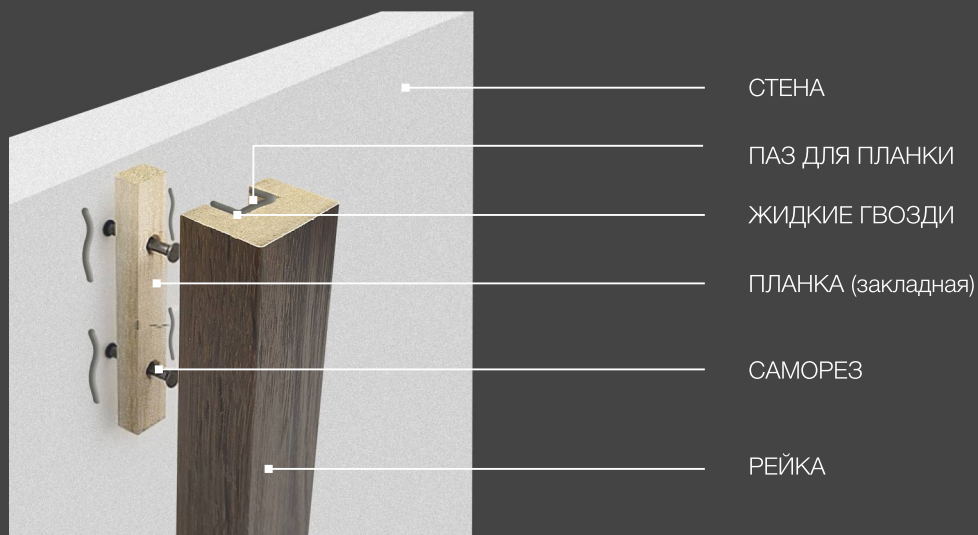

Преимущества реек из МДФ - это их стабильность! Материал не поведет, не покрутит, он не потрескается со временем от возможных перепадов влажности в помещении.

Заглушка торцевая

Схема монтажа скрытого крепления реек (без фоновой панели)