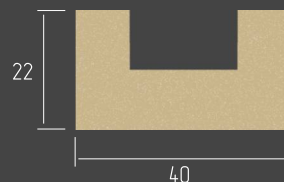

В основе наших реек мы используем высококачественный МДФ, что обеспечивает стабильную геометрию и отсутствие рассыхания древесины. Далее МДФ облицовывается эко-шпоном NanoFlex, что делает их похожими на изделия, изготовленные из древесины ценных пород. Наши баффели имеют систему скрытого монтажа. Рейки производятся стандартной длины 2,8 и подрезаются по месту.

Преимущества реек из МДФ - это их стабильность! Материал не поведет, не покрутит, он не потрескается со временем от возможных перепадов влажности в помещении.