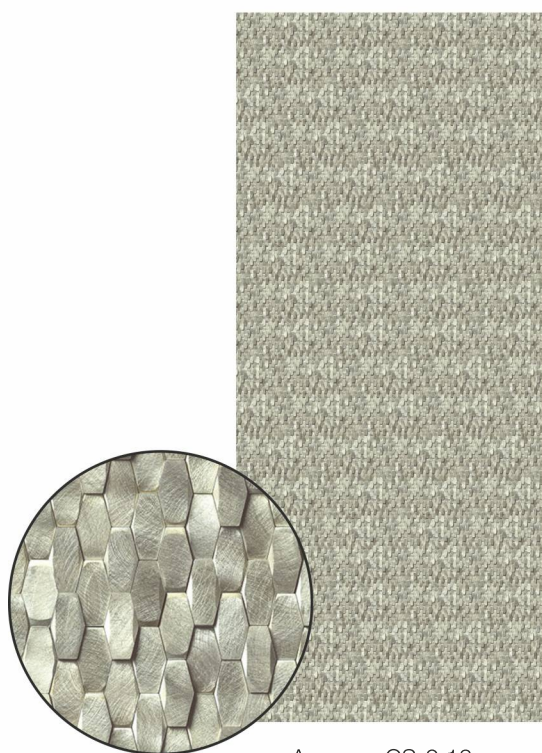

Артикул CS-9.13