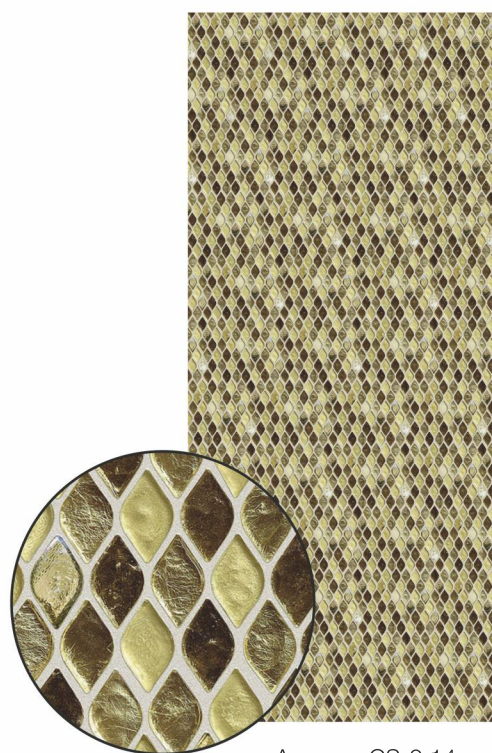

Артикул CS-9.14