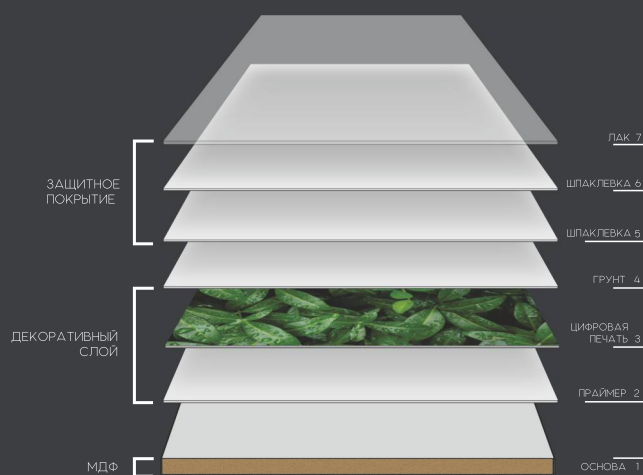

- ШИРОКОФОРМАТНЫЕ
ДИЗАЙН-ПАНЕЛИ
- ИНТЕРЬЕРНЫЕ РЕЙКИ

АВ
АВЕРОЛЛИ

КАТАЛОГ

averolli.com

Дизайн-панели с основой МДФ - это панели толщиной 6 мм с уникальной технологией нанесения прямой печати.

СТРУКТУРА ДИЗАЙН-ПАНЕЛИ