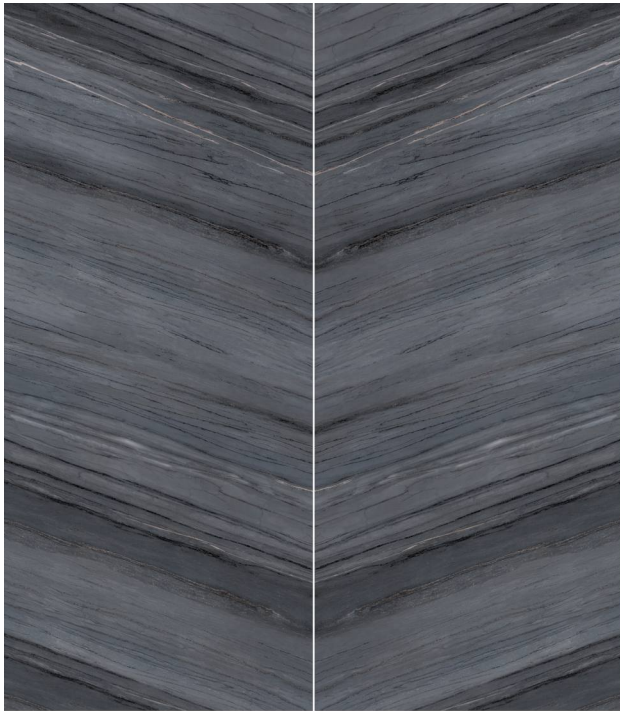

ECRU. Коллекция SPACE MARBLE. Дизайн-панель. 1200x2800 мм

Артикул. EM-1.1

Артикул. EM-1.2

Артикул. EM-1.3

Артикул. EM-1.4

Применение дизайн-панелей ECRU арт. EM-1.1 и EM-1.4 в интерьере

МРАМОР.
 Коллекция SPACE MARBLE.
 Дизайн-панель/панно.1200x2800 мм