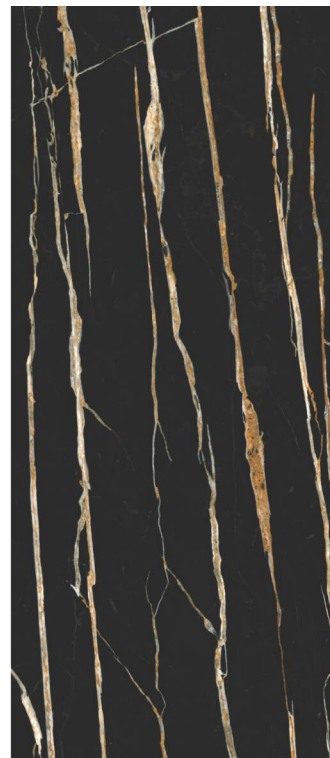

Применение панели арт. 019DP в интерьере в качестве кухонного «фартука»

Артикул 019DP

МРАМОР.
Коллекция MARBELLA.
Дизайн-панель.
1200x2800 мм

Применение панели арт. 020DP в интерьере

Артикул 020DP

МРАМОР.
Коллекция MARBELLA.
Дизайн-панель.
1200x2800 мм