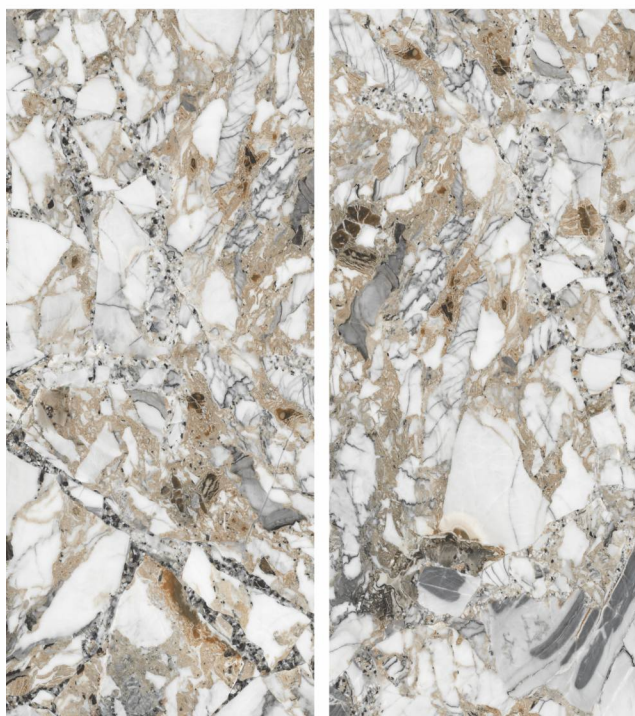

Применение панелей арт. 027DP в интерьере

МРАМОР.
Коллекция MARBELLA.
Дизайн-панель.
1200x2800 мм

Артикул 032 DP-L

Артикул 032 DP-R

Применение панелей арт. 032DP в интерьере

МРАМОР.
Коллекция MARBELLA.
Дизайн-панель.
1200x2800 мм