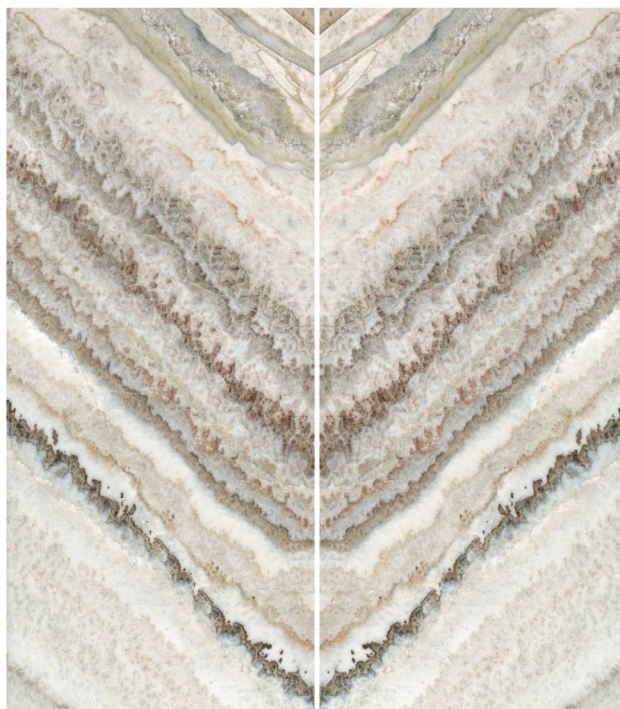

ОНИКС. Коллекция ОNYX. Дизайн-панель. 1200x2800 мм

Применение дизайн-панели Оникс арт. 037DP в интерьере

Артикул 037 DP

Артикул 023 DP

ОНИКС. Коллекция ОNYX. Дизайн-панель/панно.
1200x2800 мм

Применение дизайн-панелей Оникс арт. 024DP-L и 024DP-R в интерьере