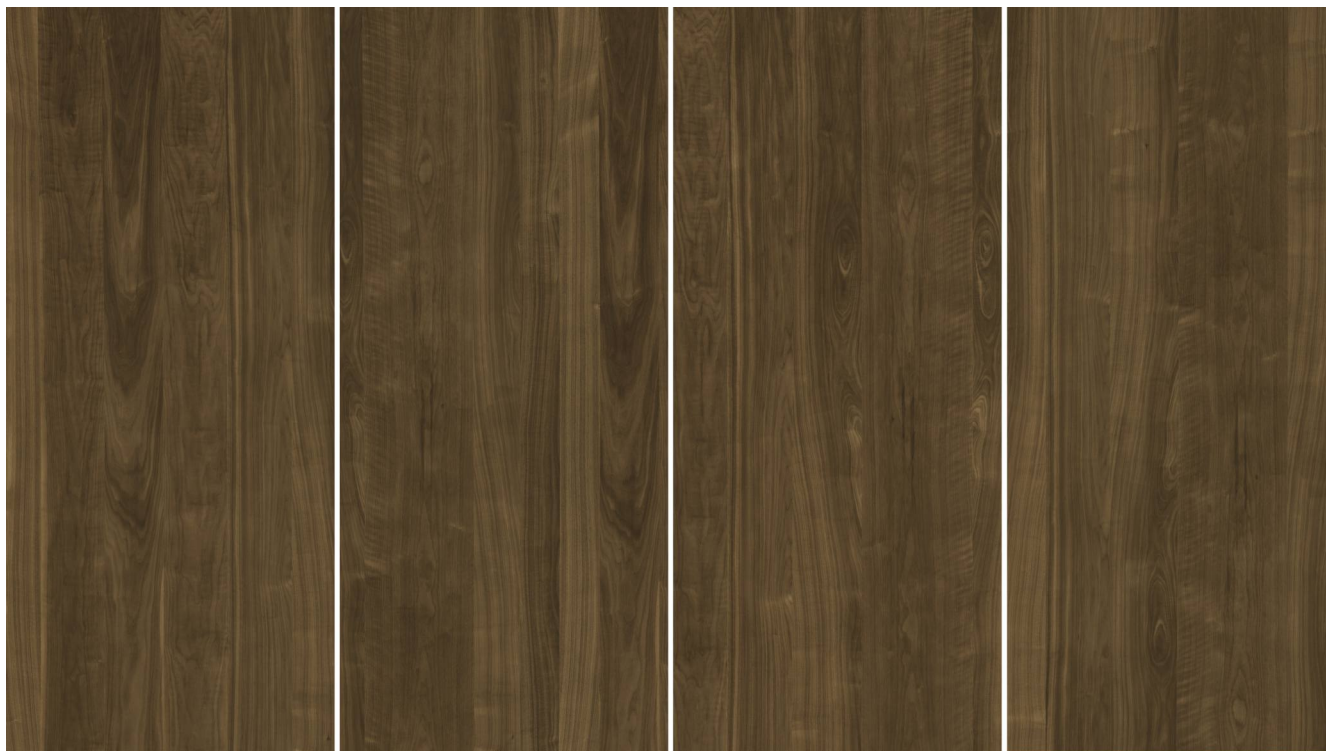

AMERICAN WALNUT HONEY. Коллекция WOOD. Дизайн-панель/панно.1200x2800 мм

Артикул HW-1.1

Артикул HW-1.2

Артикул HW-1.3

Артикул HW-1.4

Применение панелей AMERICAN WALNUT HONEY в интерьере

AMERICAN WALNUT. Коллекция WOOD. Дизайн-панель/панно. 1200x2800 мм