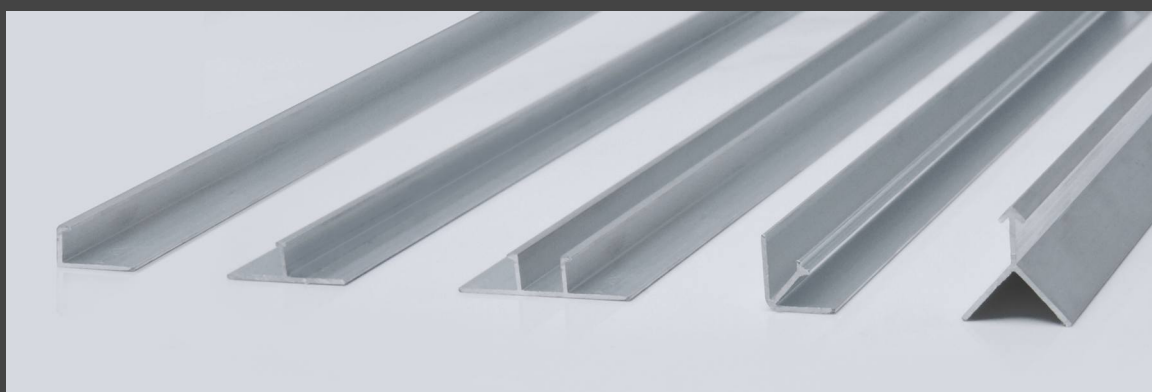

ПРОФИЛИ АЛЮМИНИЕВЫЕ ДЛЯ ШИРОКОФОРМАТНЫХ ПАНЕЛЕЙ

ПРОФИЛЬ WonderMax
УГОЛ НАРУЖНЫЙ
6 мм

АЛЮМИНИЕВЫЕ ПРОФИЛИ ДЛЯ ЭСТЕТИЧНОГО МОНТАЖА ДИЗАЙН-ПАНЕЛЕЙ