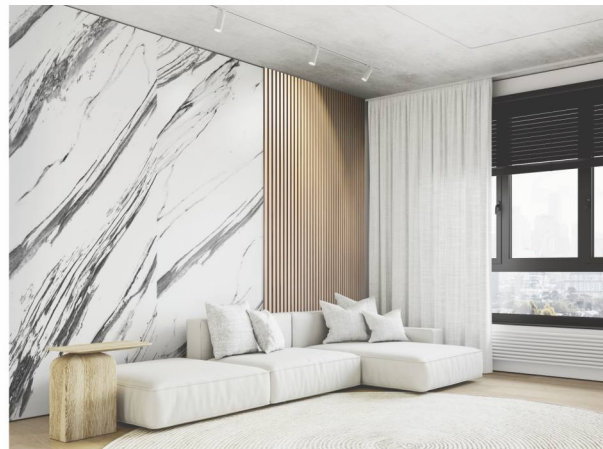

Применение дизайн-панелей BARCELONA в интерьере