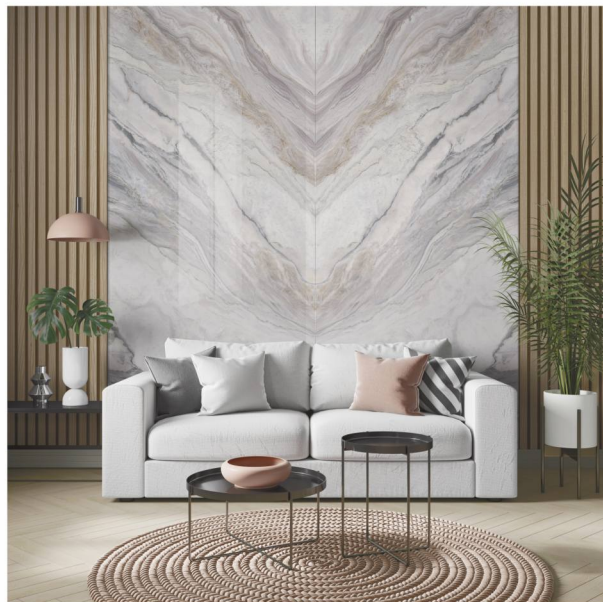

Артикул. BM-1.2

Применение дизайн-панелей BARCELONA в интерьере

МРАМОР.

Коллекция SPACE MARBLE.

Дизайн-панель/панно. 1200x2800 мм

Артикул 026 DP-L

Артикул 026 DP-R

Применение дизайн-панелей арт.026 DP в интерьере