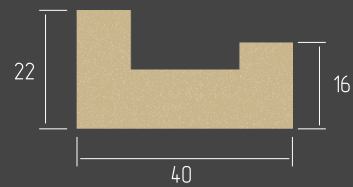

Стеновая широкоформатная панель

Стартовый-финишный профиль