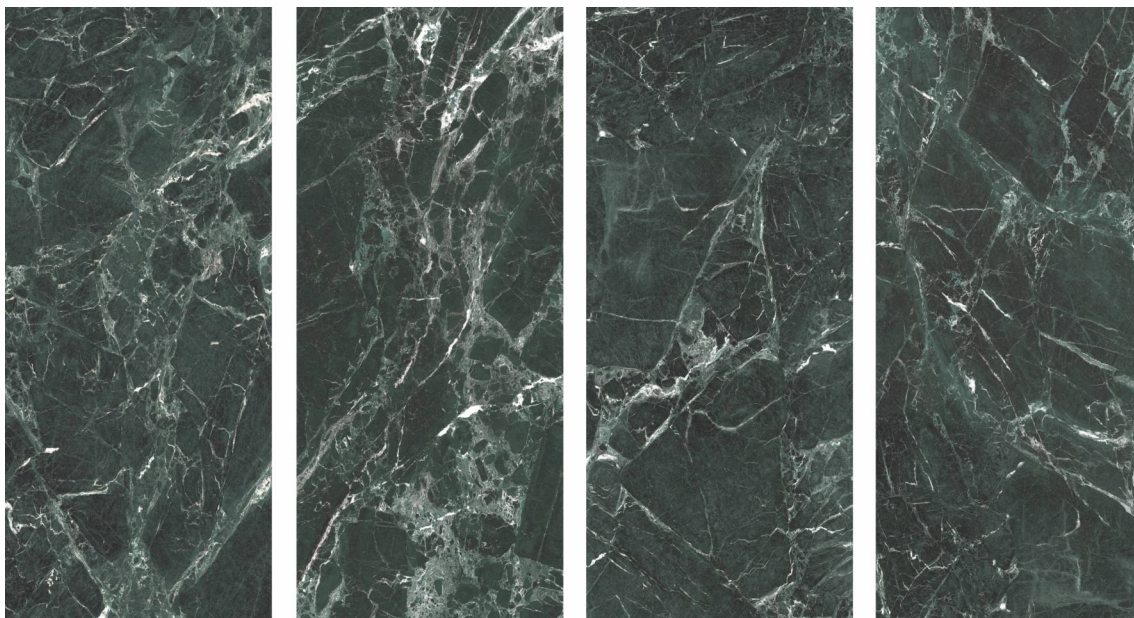

EMERALD. Коллекция MARBELLA. Дизайн-панель. 1200x2800 мм

Артикул. AP-1.1

Артикул. AP-1.2

Артикул. AP-1.3

Артикул. AP-1.4