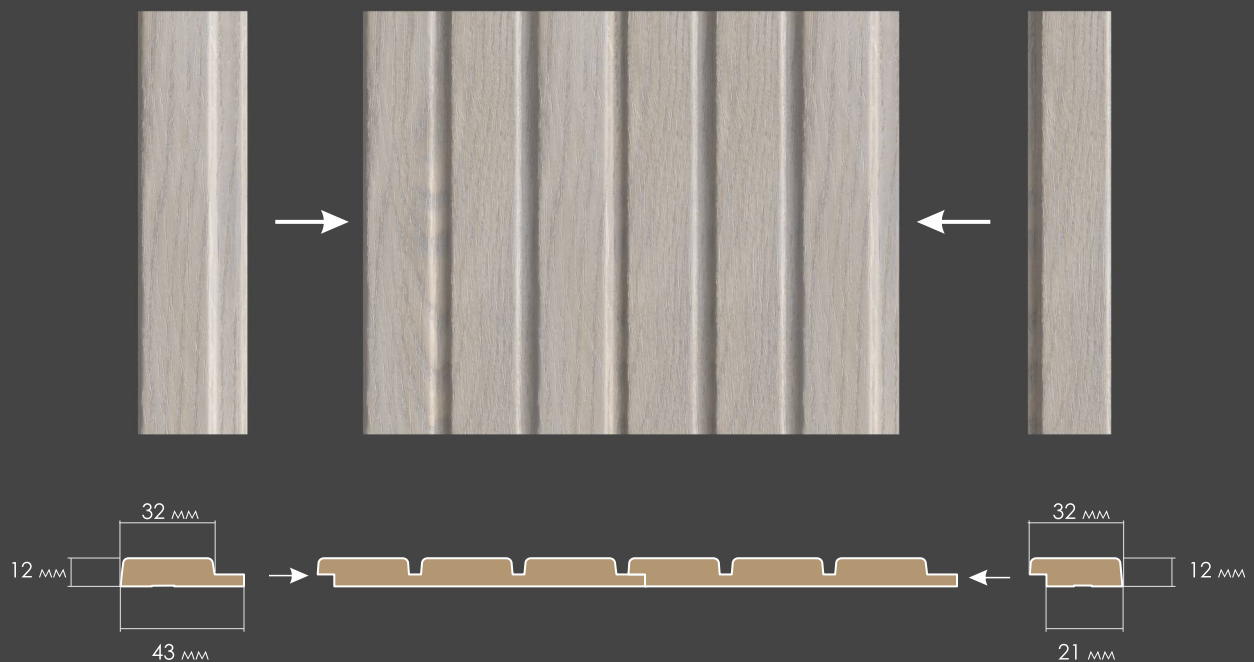

Дуб скальный
темный

Графит

ПЛАНКИ СТАРТ/ФИНИШ для стеновых реечных панелей

Стартовые и финишные планки используются для завершения монтажа стеновых реечных панелей, что обеспечивает наилучшее примыкание панели к поверхности стены. Служит в качестве стартового и финишного элемента отделки, придавая покрытию законченный эстетический вид.

Особенности:

Длина изделия - 2800 мм;

Толщина - 12 мм;

Материал - МДФ;

Цвет оформления - в цвет стеновых реечных панелей;

Устойчивость к износу и механическому воздействию.

ПРОФИЛИ АЛЮМИНИЕВЫЕ ДЛЯ ШИРОКОФОРМАТНЫХ ПАНЕЛЕЙ