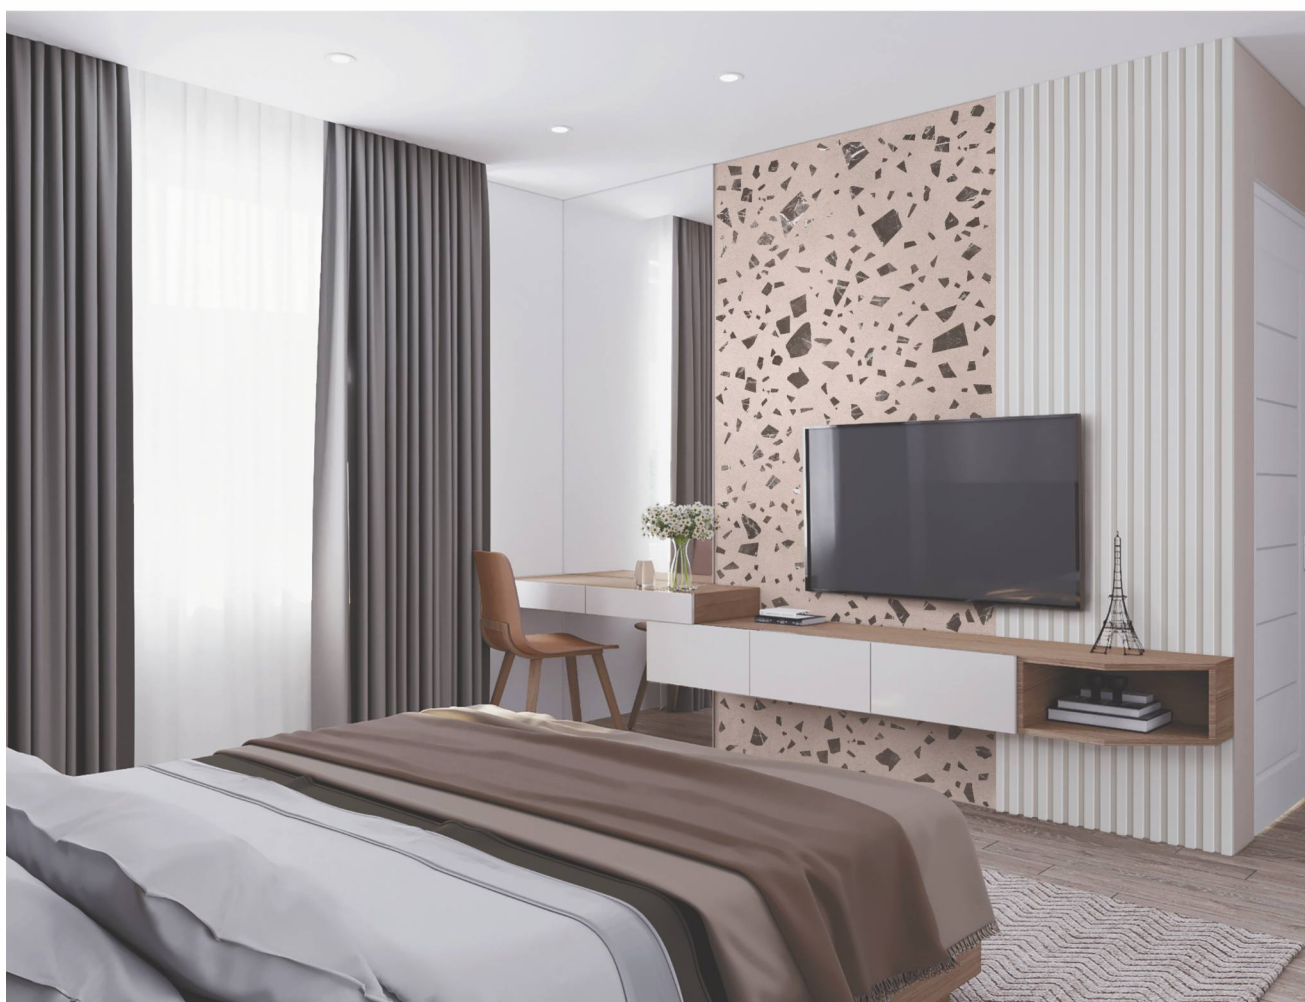

Применение дизайн-панели PINK MARBLE арт. PM-1.1 в интерьере