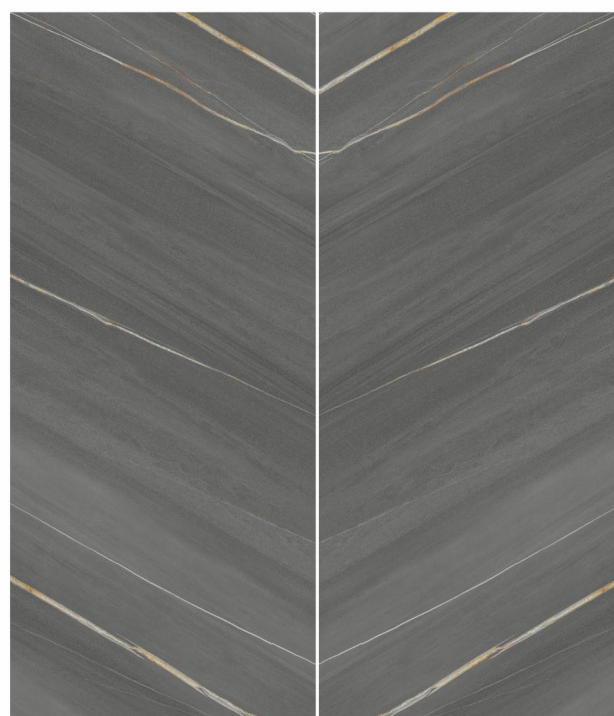

Артикул 041 DP-L

Артикул 041 DP-R