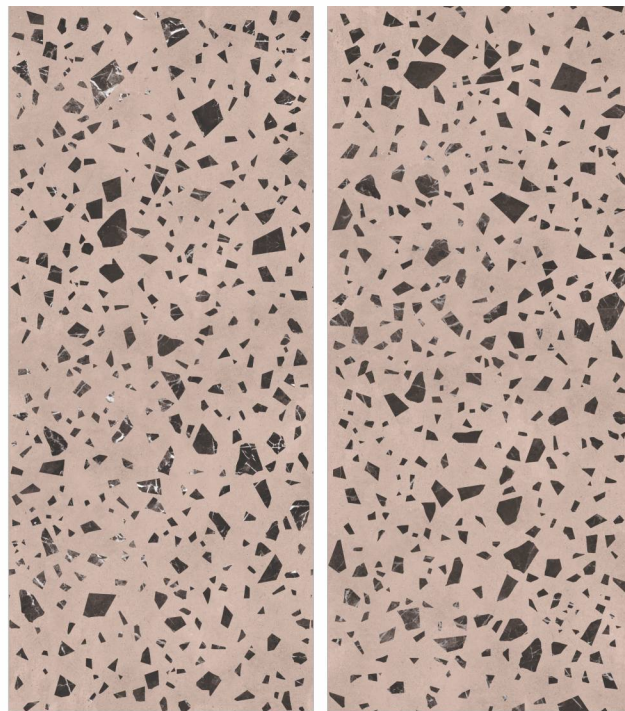

Артикул MT-12.77

Применение дизайн-панели Mix в интерьере

TEMPERA.

Коллекция TERRAZZO. Дизайн-панель.
1200x2800 мм

Артикул TN-1.1

Артикул TN-1.2

PINK MARBLE.

Коллекция TERRAZZO. Дизайн-панель.
1200x2800 мм