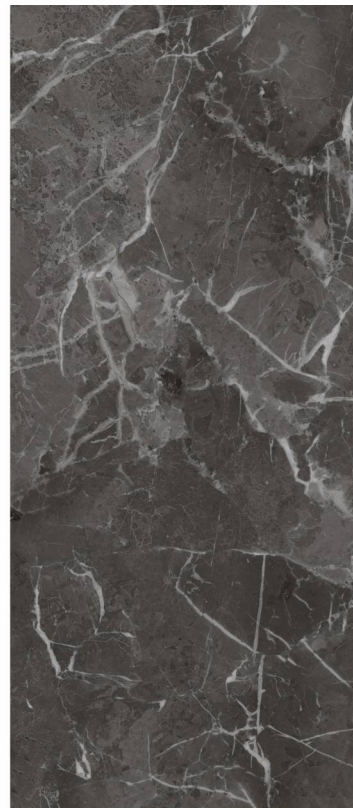

МРАМОР.
 Коллекция MARBELLA.
 Дизайн-панель.
 1200x2800 мм

Артикул 011DP

Применение панели арт. 011DP в интерьере

Применение панели арт. 012DP в интерьере

МРАМОР.
Коллекция MARBELLA.
Дизайн-панель.
1200x2800 мм