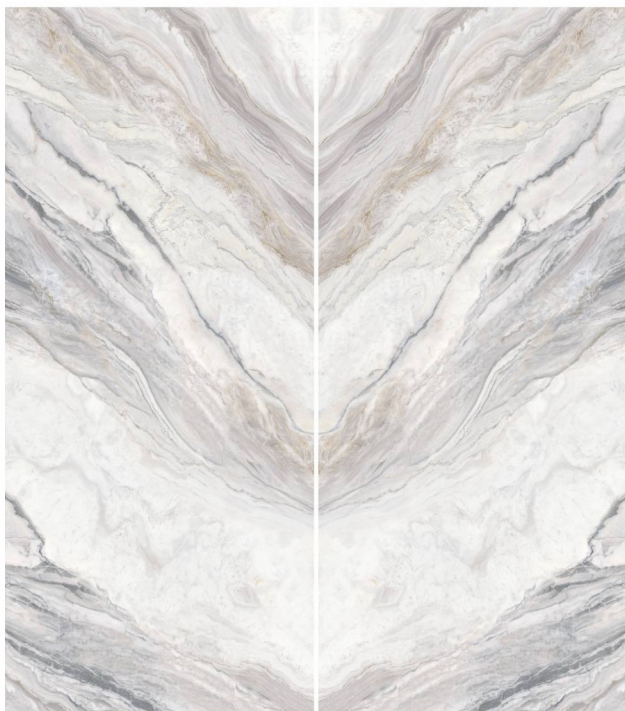

Артикул. BM-1.2

Применение дизайн-панелей BARCELONA в интерьере

МРАМОР.

Коллекция SPACE MARBLE.

Дизайн-панель/панно. 1200x2800 мм

Артикул 026 DP-L

Артикул 026 DP-R

Применение дизайн-панелей арт.026 DP в интерьере