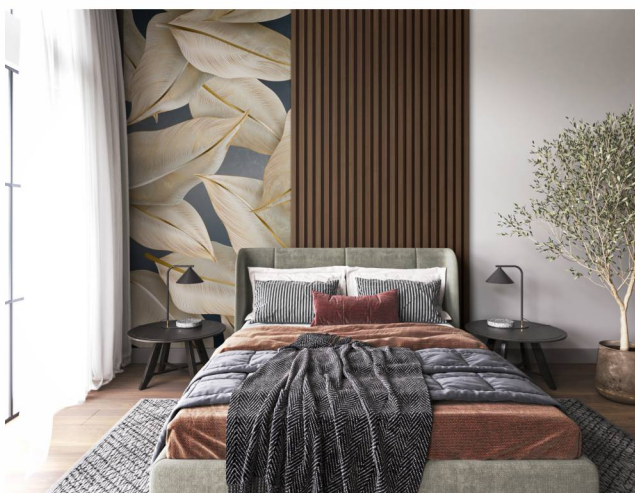

Применение панели HARMONY арт. TF-14.1 в интерьере