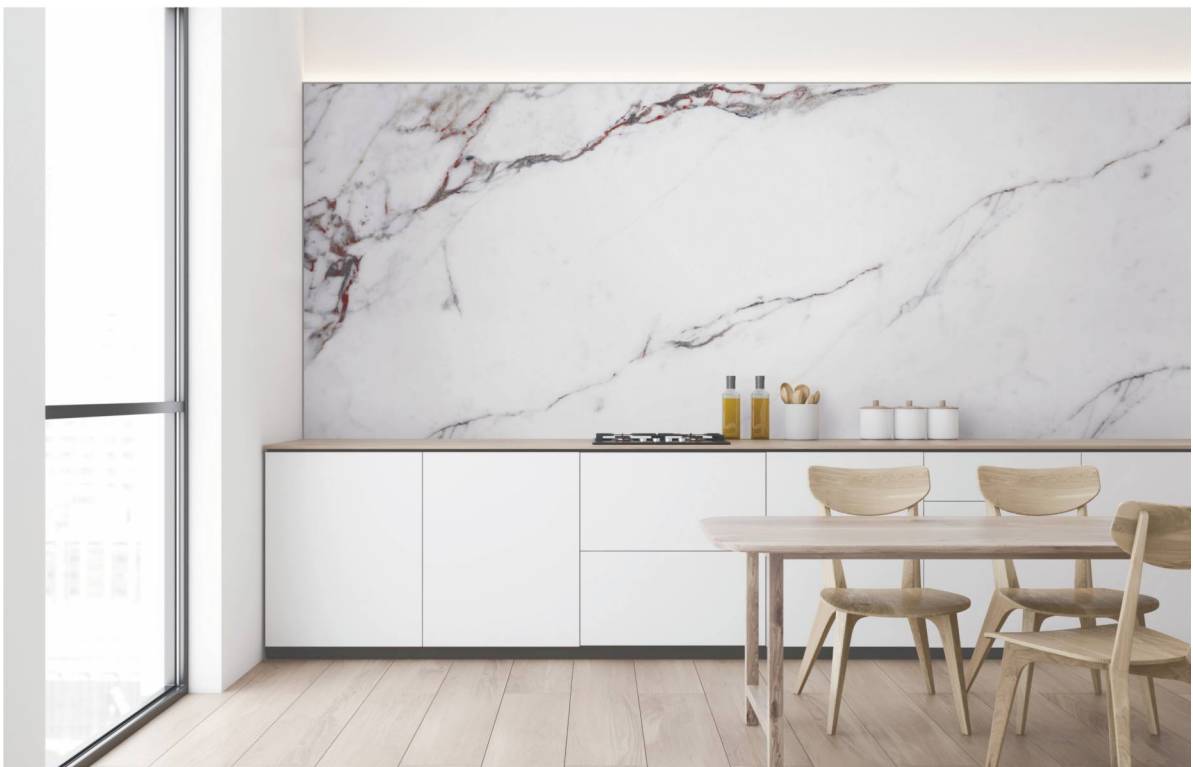

Артикул. RT-1.1

Артикул. RT-1.2

Артикул. RT-1.3

Артикул. RT-1.4

Применение панели Ruby арт. RT-1.1 в качестве кухонного «фартука»

МРАМОР.
 Коллекция MARBELLA.
 Дизайн-панель.
 1200x2800 мм

Артикул 010DP

Применение панели мрамор арт. 010DP в интерьере