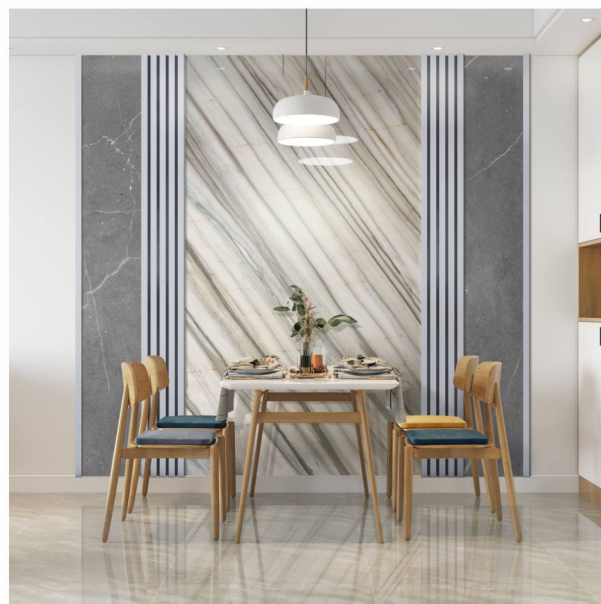

Применение панели арт. 025DP-L в интерьере