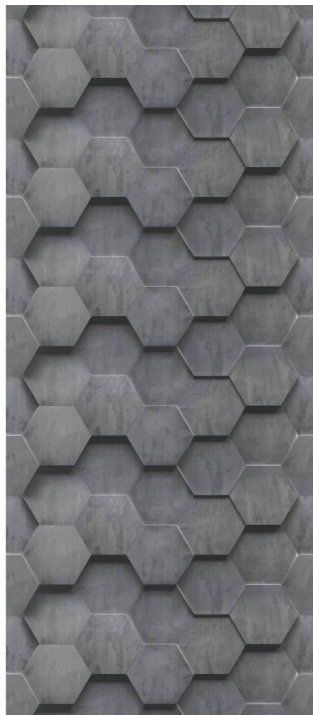

Артикул. HB-14.2