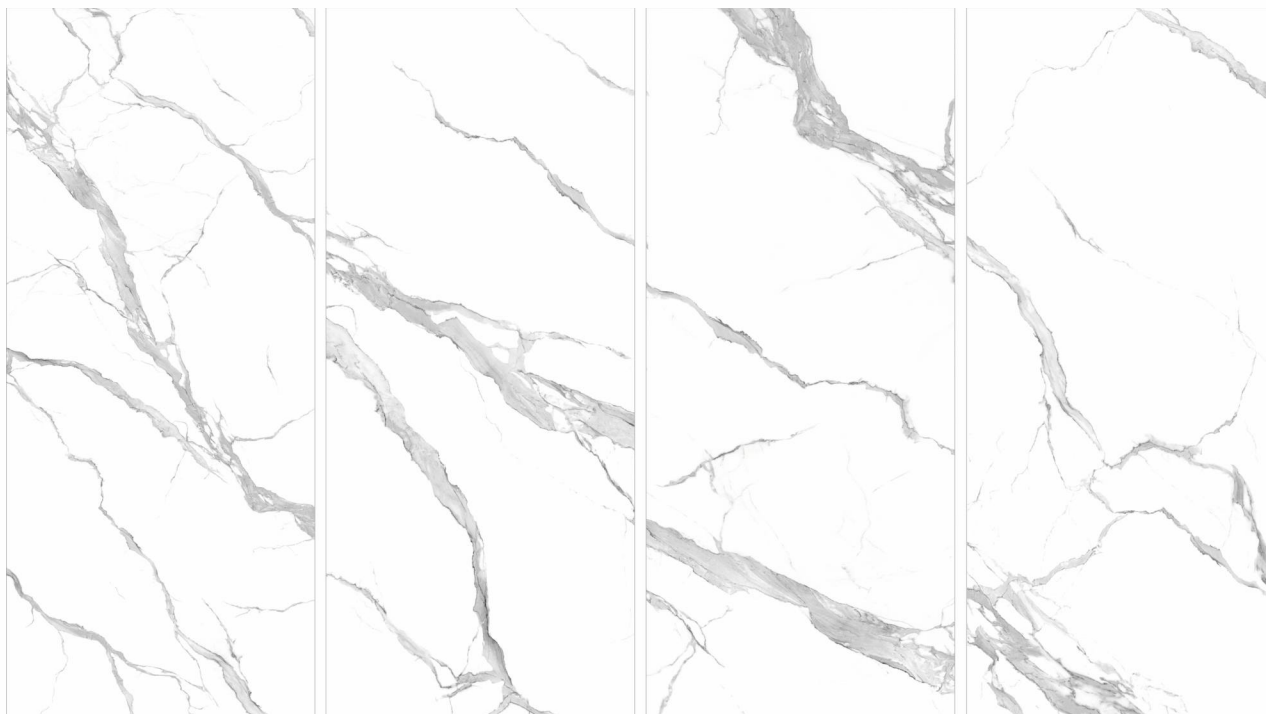

Артикул 033-1 DP

Артикул 033-2 DP

МРАМОР.
Коллекция MARBELLA.
Дизайн-панель.
1200x2800 мм

Артикул 040 DP-L

Артикул 040 DP-R

МРАМОР. Коллекция MARBELLA. Дизайн-панель. 1200x2800 мм

Артикул 039-1 DP

Артикул 039-2 DP