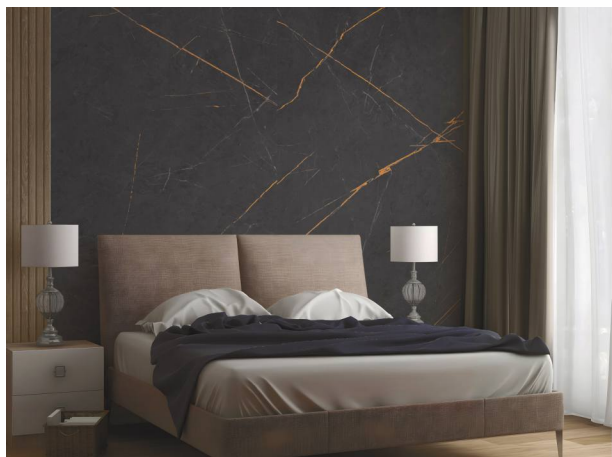

Применение панелей арт. 050DP в интерьере

МРАМОР.
 Коллекция MARBELLA.
 Дизайн-панель.
 1200x2800 мм

Применение панелей арт. 049DP в интерьере спальни

Артикул 049-2 DP

Артикул 049-1 DP

МРАМОР.
 Коллекция MARBELLA.
 Дизайн-панель.
 1200x2800 мм