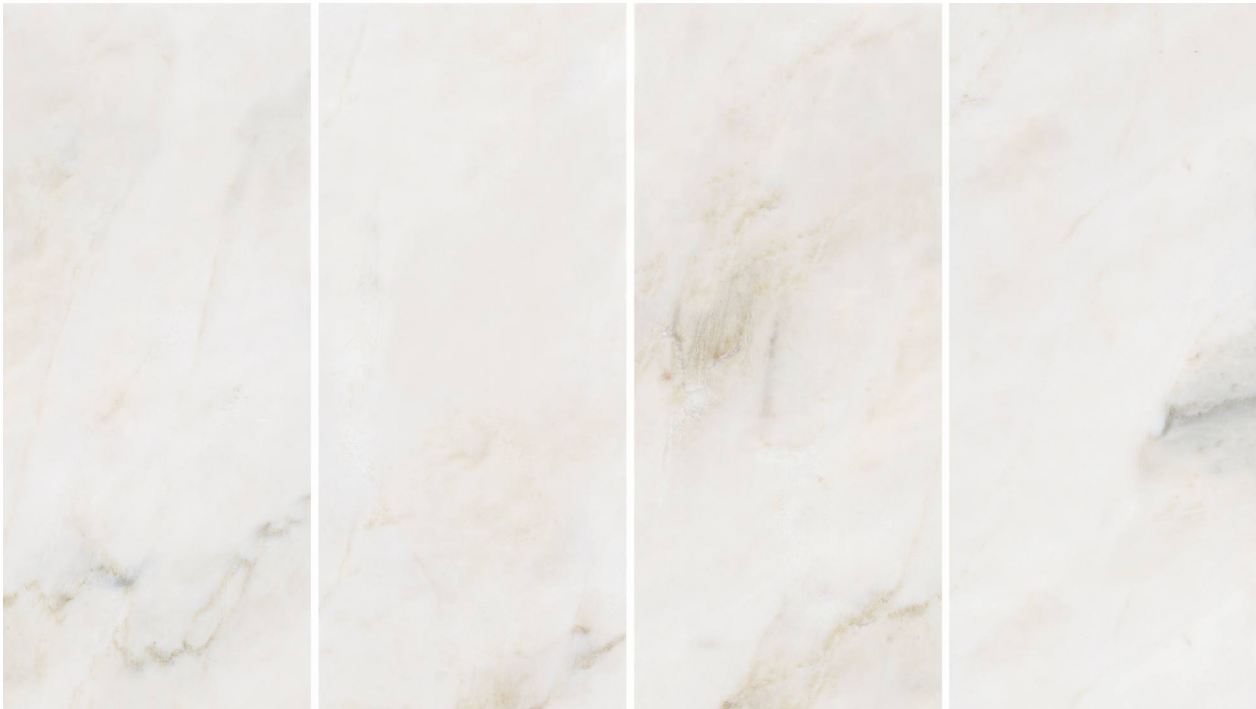

ECRU. Коллекция SPACE MARBLE. Дизайн-панель. 1200x2800 мм

Артикул. EM-1.1

Артикул. EM-1.2

Артикул. EM-1.3

Артикул. EM-1.4