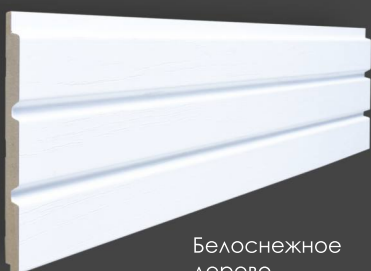

Дуб белый

Белоснежное дерево

Белый глянец

РЕЙКИ ИНТЕРЬЕРНЫЕ МДФ / Размеры 16x40x2800 мм

ФАКТУРА и ЦВЕТ

РЕЙКИ ТОРЦЕВЫЕ МДФ / Размеры 16x40x2800 мм

СТЕНОВАЯ РЕЕЧНАЯ ПАНЕЛЬ

Размер: Ширина: 120 мм
 Длина: 2800 мм
 Толщина: 12 мм