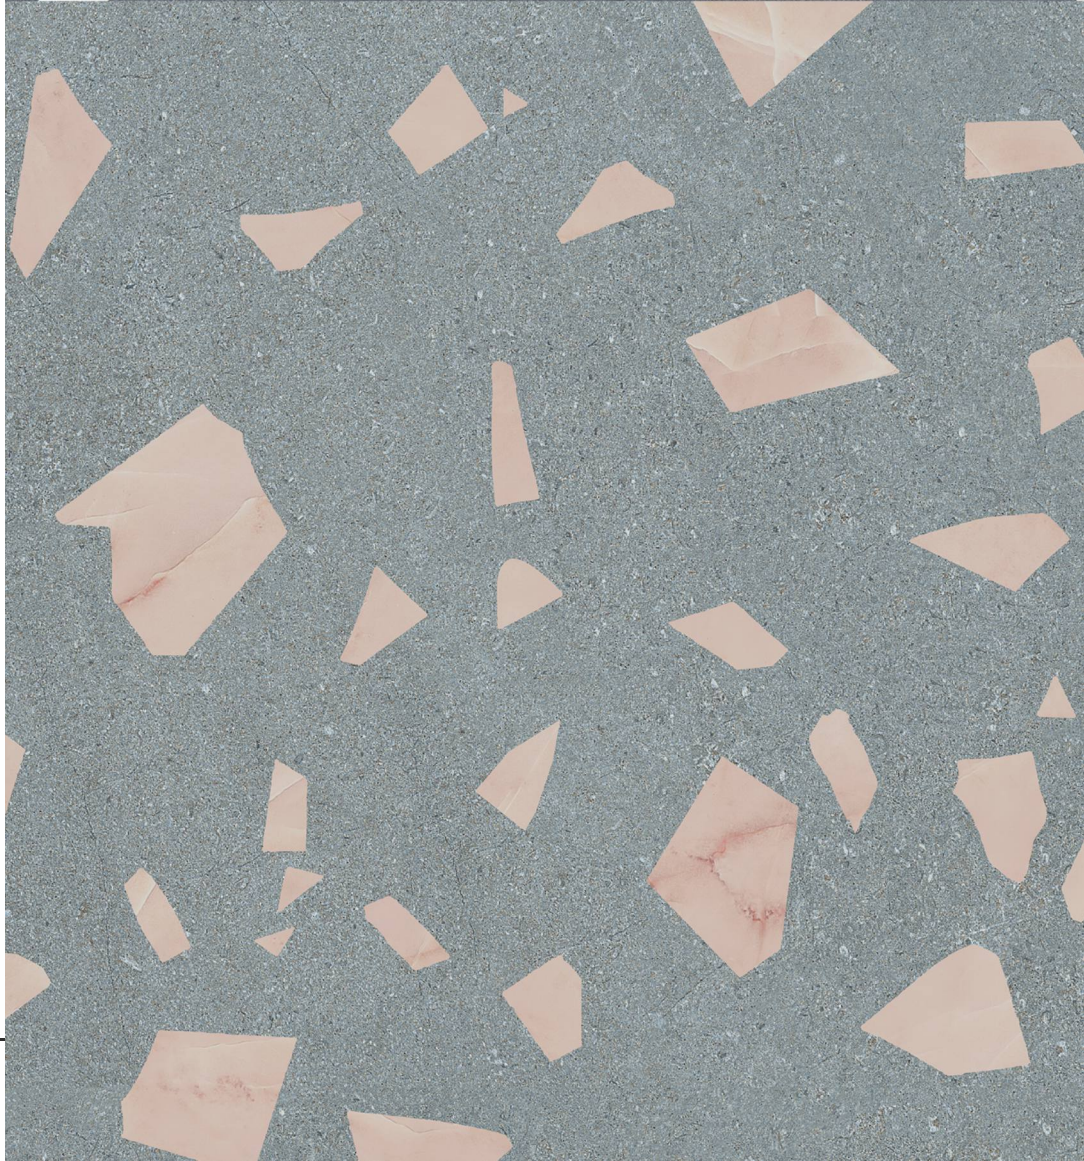

КОЛЛЕКЦИЯ TERRAZZO