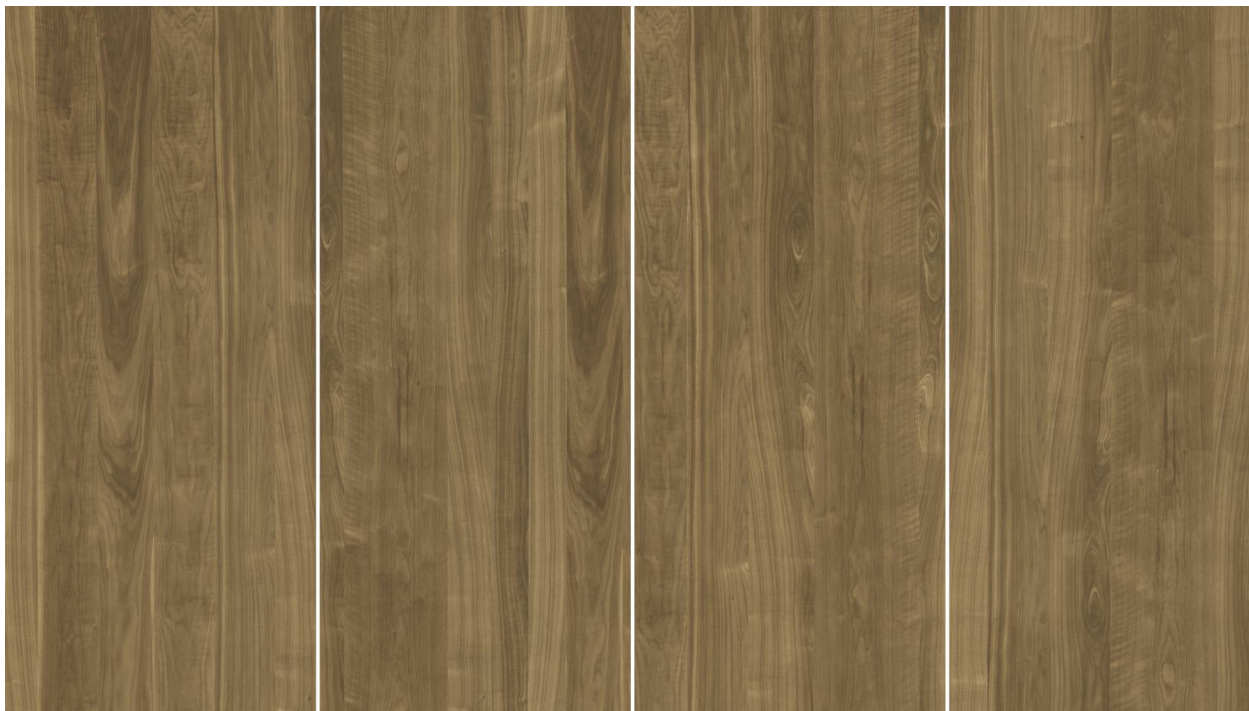

AMERICAN WALNUT HONEY. Коллекция WOOD. Дизайн-панель/панно.1200x2800 мм

Артикул HW-1.1

Артикул HW-1.2

Артикул HW-1.3

Артикул HW-1.4