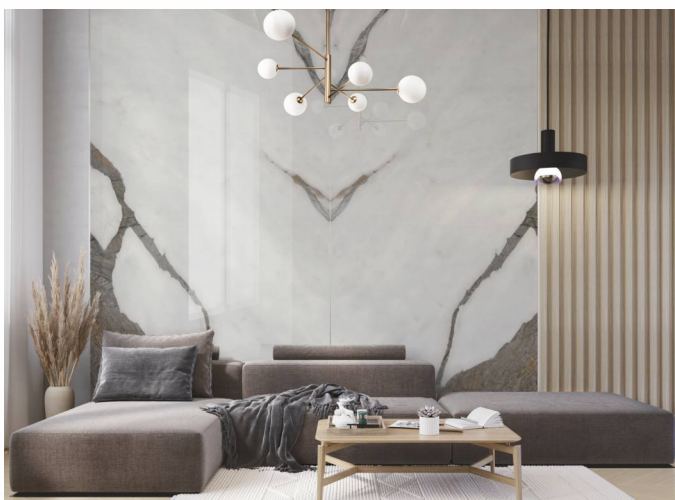

1200x2800 мм

Артикул. P-1.1

Артикул. P-1.2

Применение панелей MAJORCA в интерьере обеденной зоны

VALLEY.
Коллекция SPACE ROCKS.
Дизайн-панель.
1200x2800 мм

Применение панелей VALLEY в интерьере гостиной

Артикул 041 DP-L